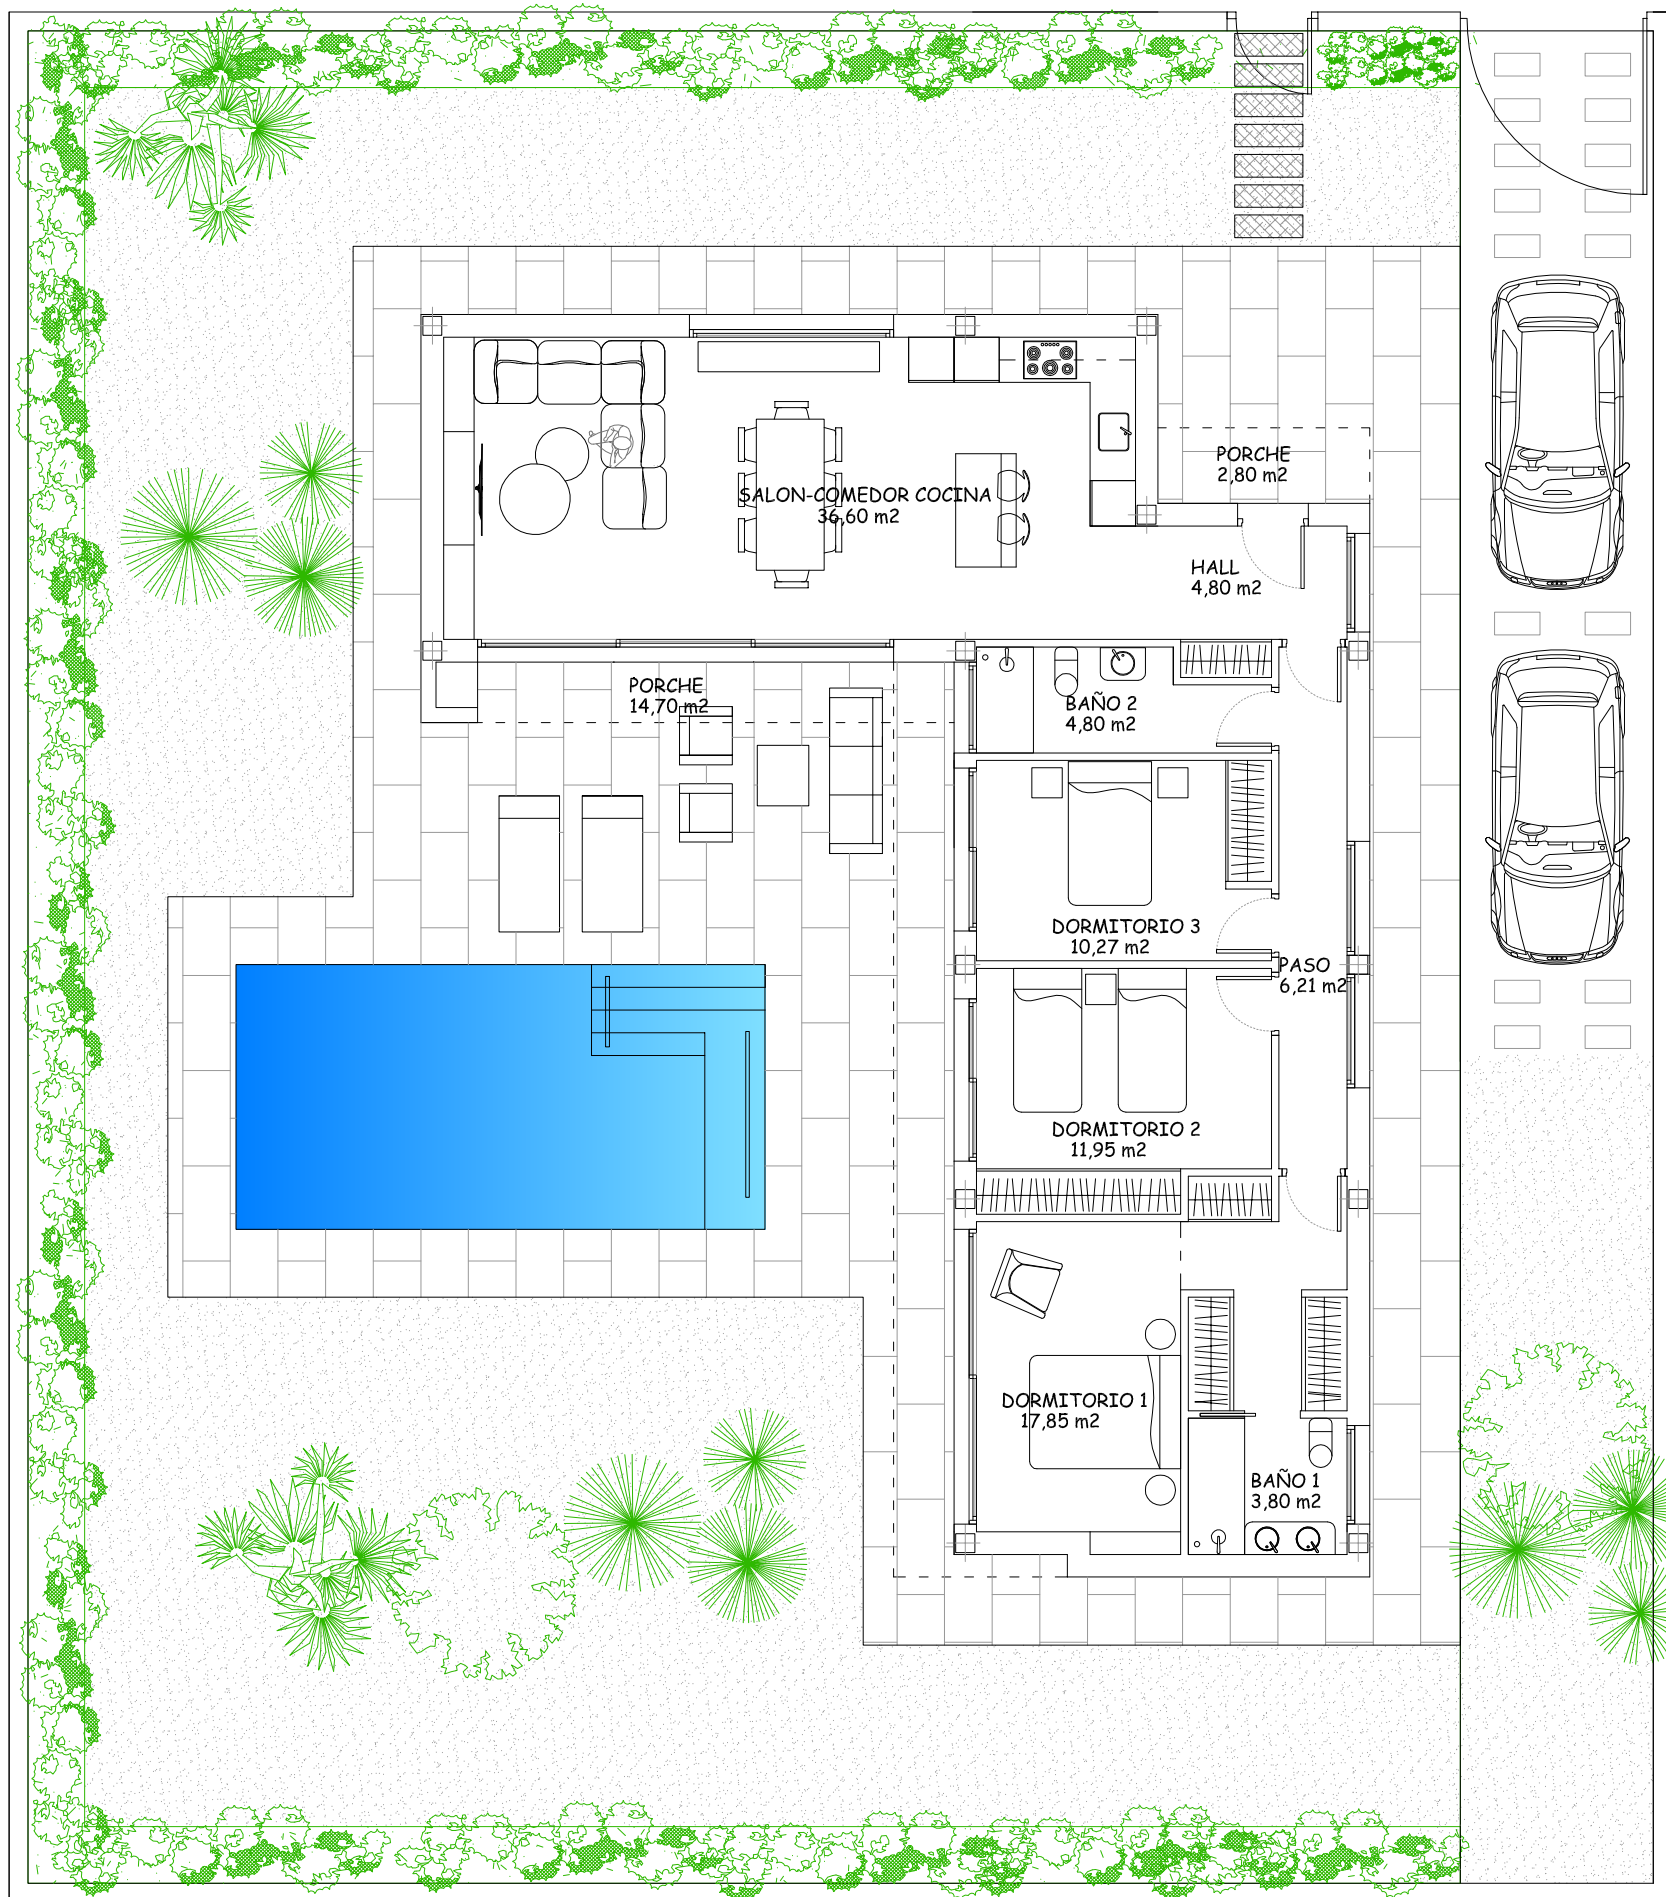

# VILLA ESENCIA.

PARCELA DE 545 m2 CON PISCINA. VEGA HILLS - COTO RIÑALES

## MANZANA N°5

CALLE M								
4	5	6	10	11	12	16	17	18
1	2	3	7	8	9	13	14	15
CALLE L								

## VILLA N° 13

## CUADRO DE SUPERFICIES

Superficie de parcela/plot	545,00 m2
Superficie Construida/Built	117,88 m2
Superficie Const. Porches	17,90 m2
Superficie Terraza-Piscina	46,15 m2
Superficie Piscina (7mx3,5m)	24,50 m2
Superficie Jardín/Garden	338,57 m2
Sup.Total Disfrute	545,00 m2